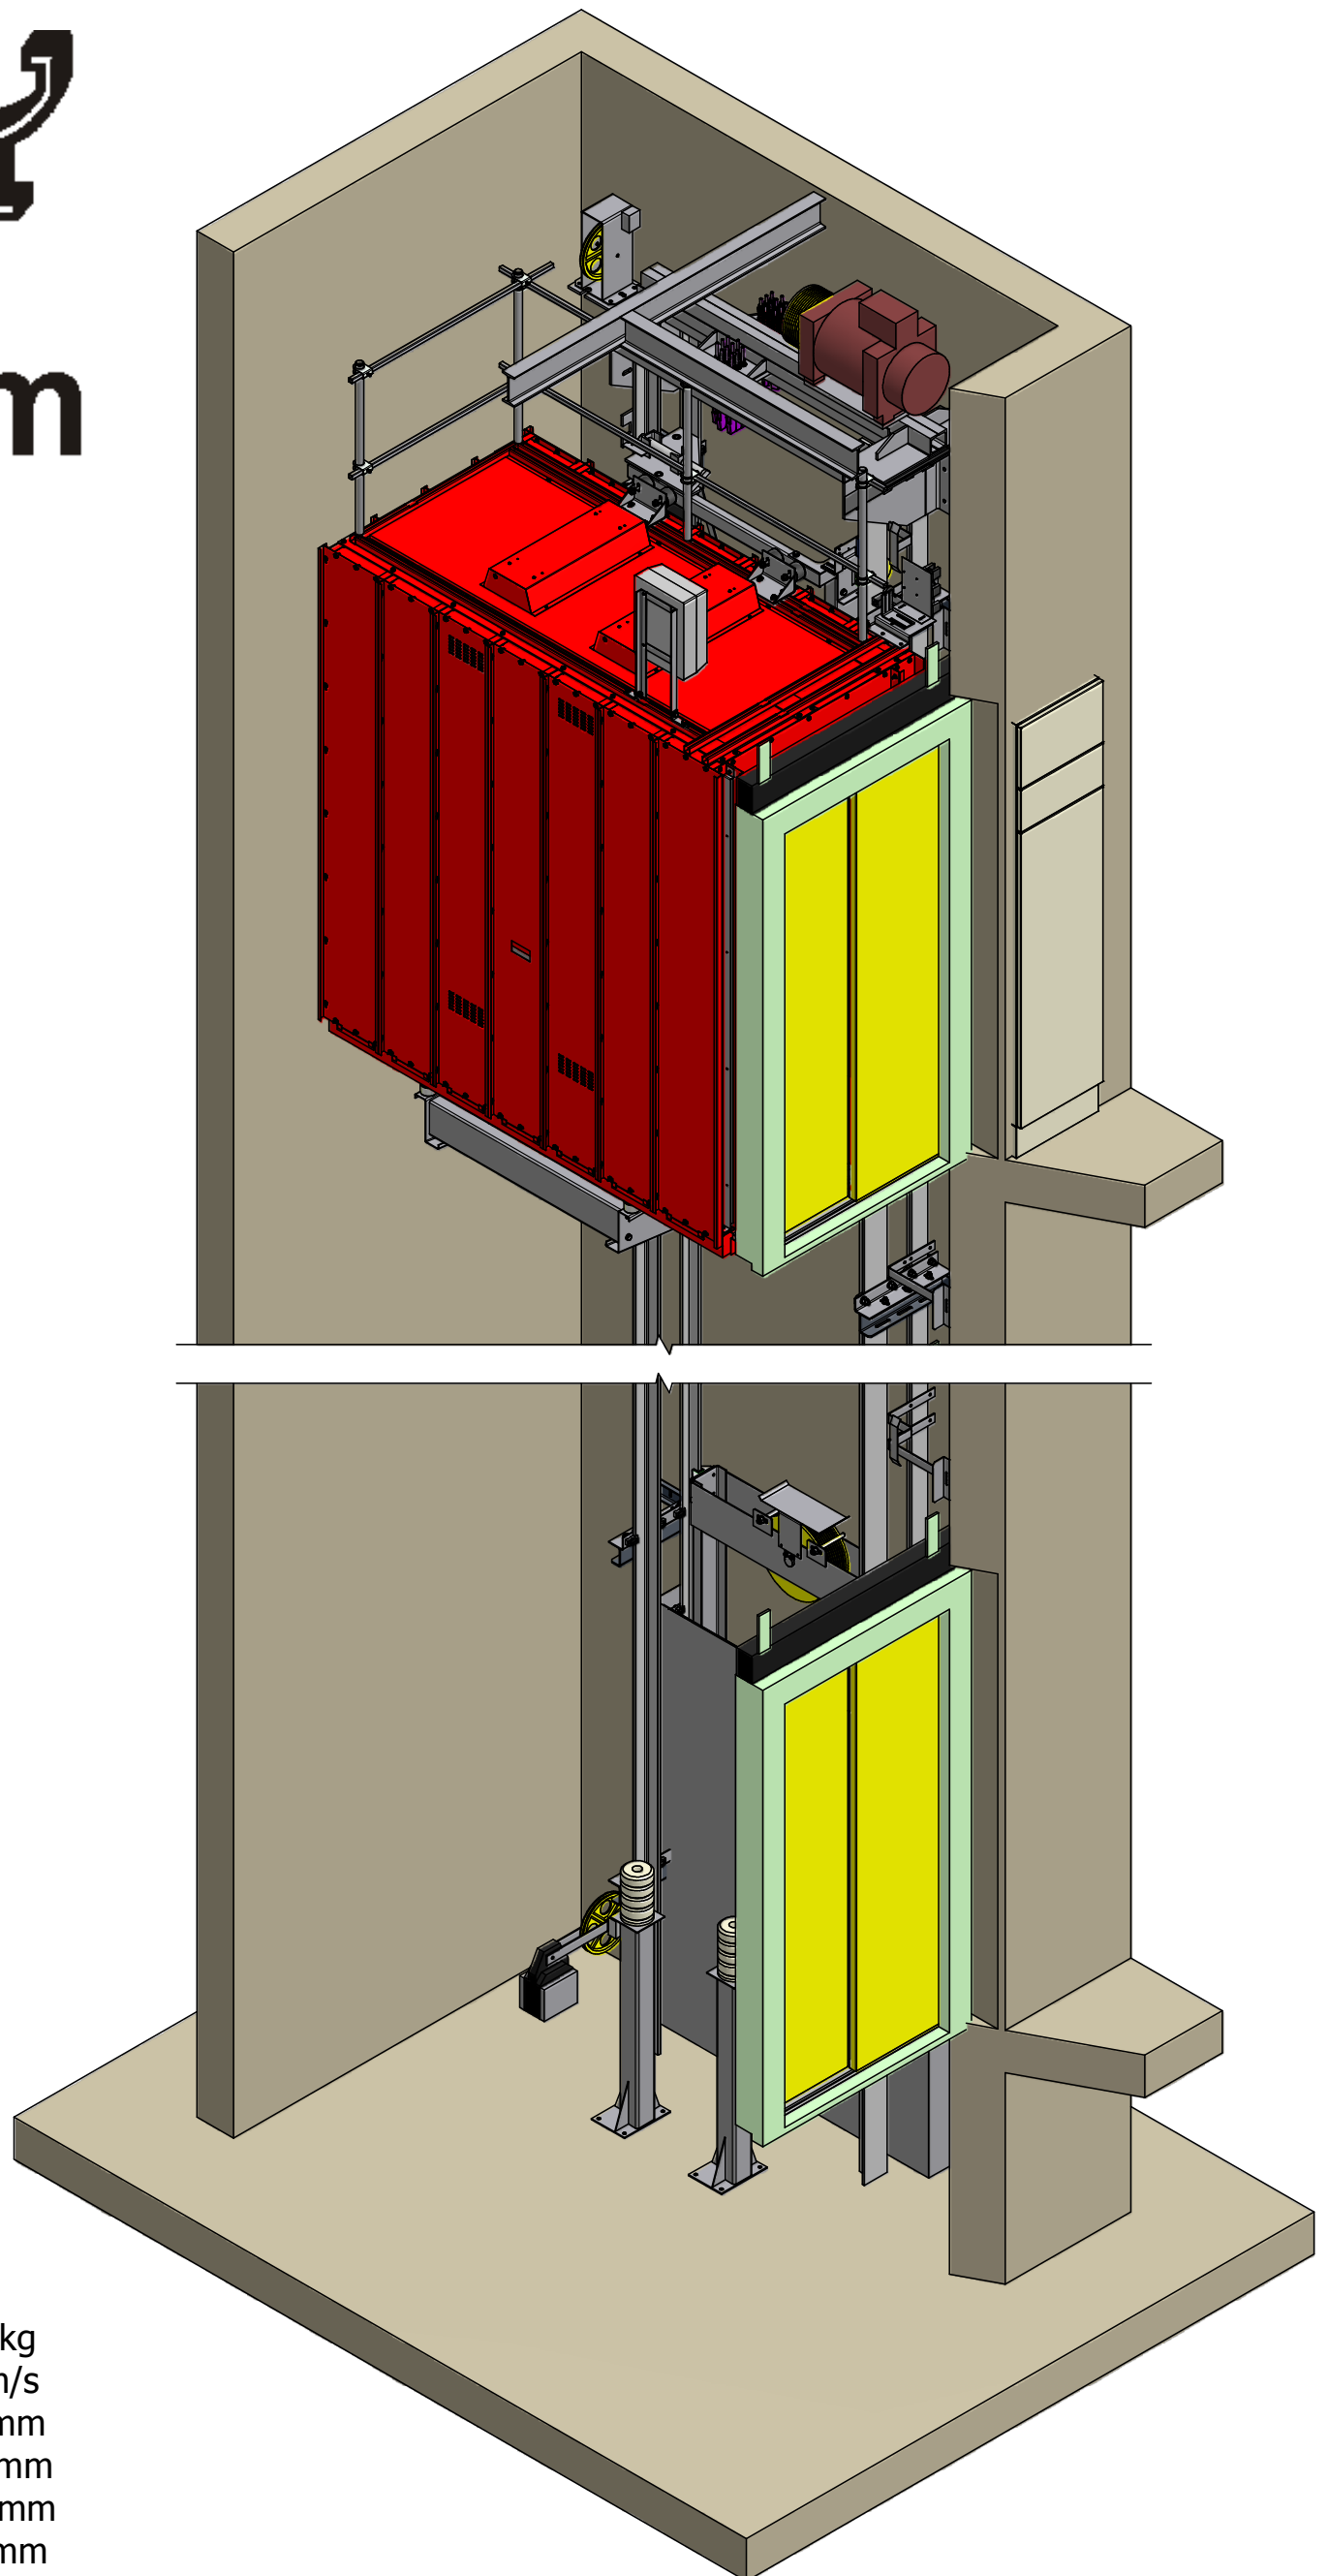

## Chrudim

Čs.armády 218  
tel.: 469 637 219-221  
fax: 469 630 017  
e-mail: info@el-vy.cz  
www.el-vy.cz

LANOVÝ OSOBNÍ VÝTAH LVO 1000  
Nosnost ..... 1000 kg  
Rychlost ..... 1 m/s  
Šířka šachty ..... 1700 mm  
Hloubka šachty ..... 2600 mm  
Hlava šachty ..... 3600 mm  
Prohlubeň ..... 1200 mm  
Pohon bezpřevodový ..... 7,2kW  
Rozvaděč v horní stanici vedle šach. dveří