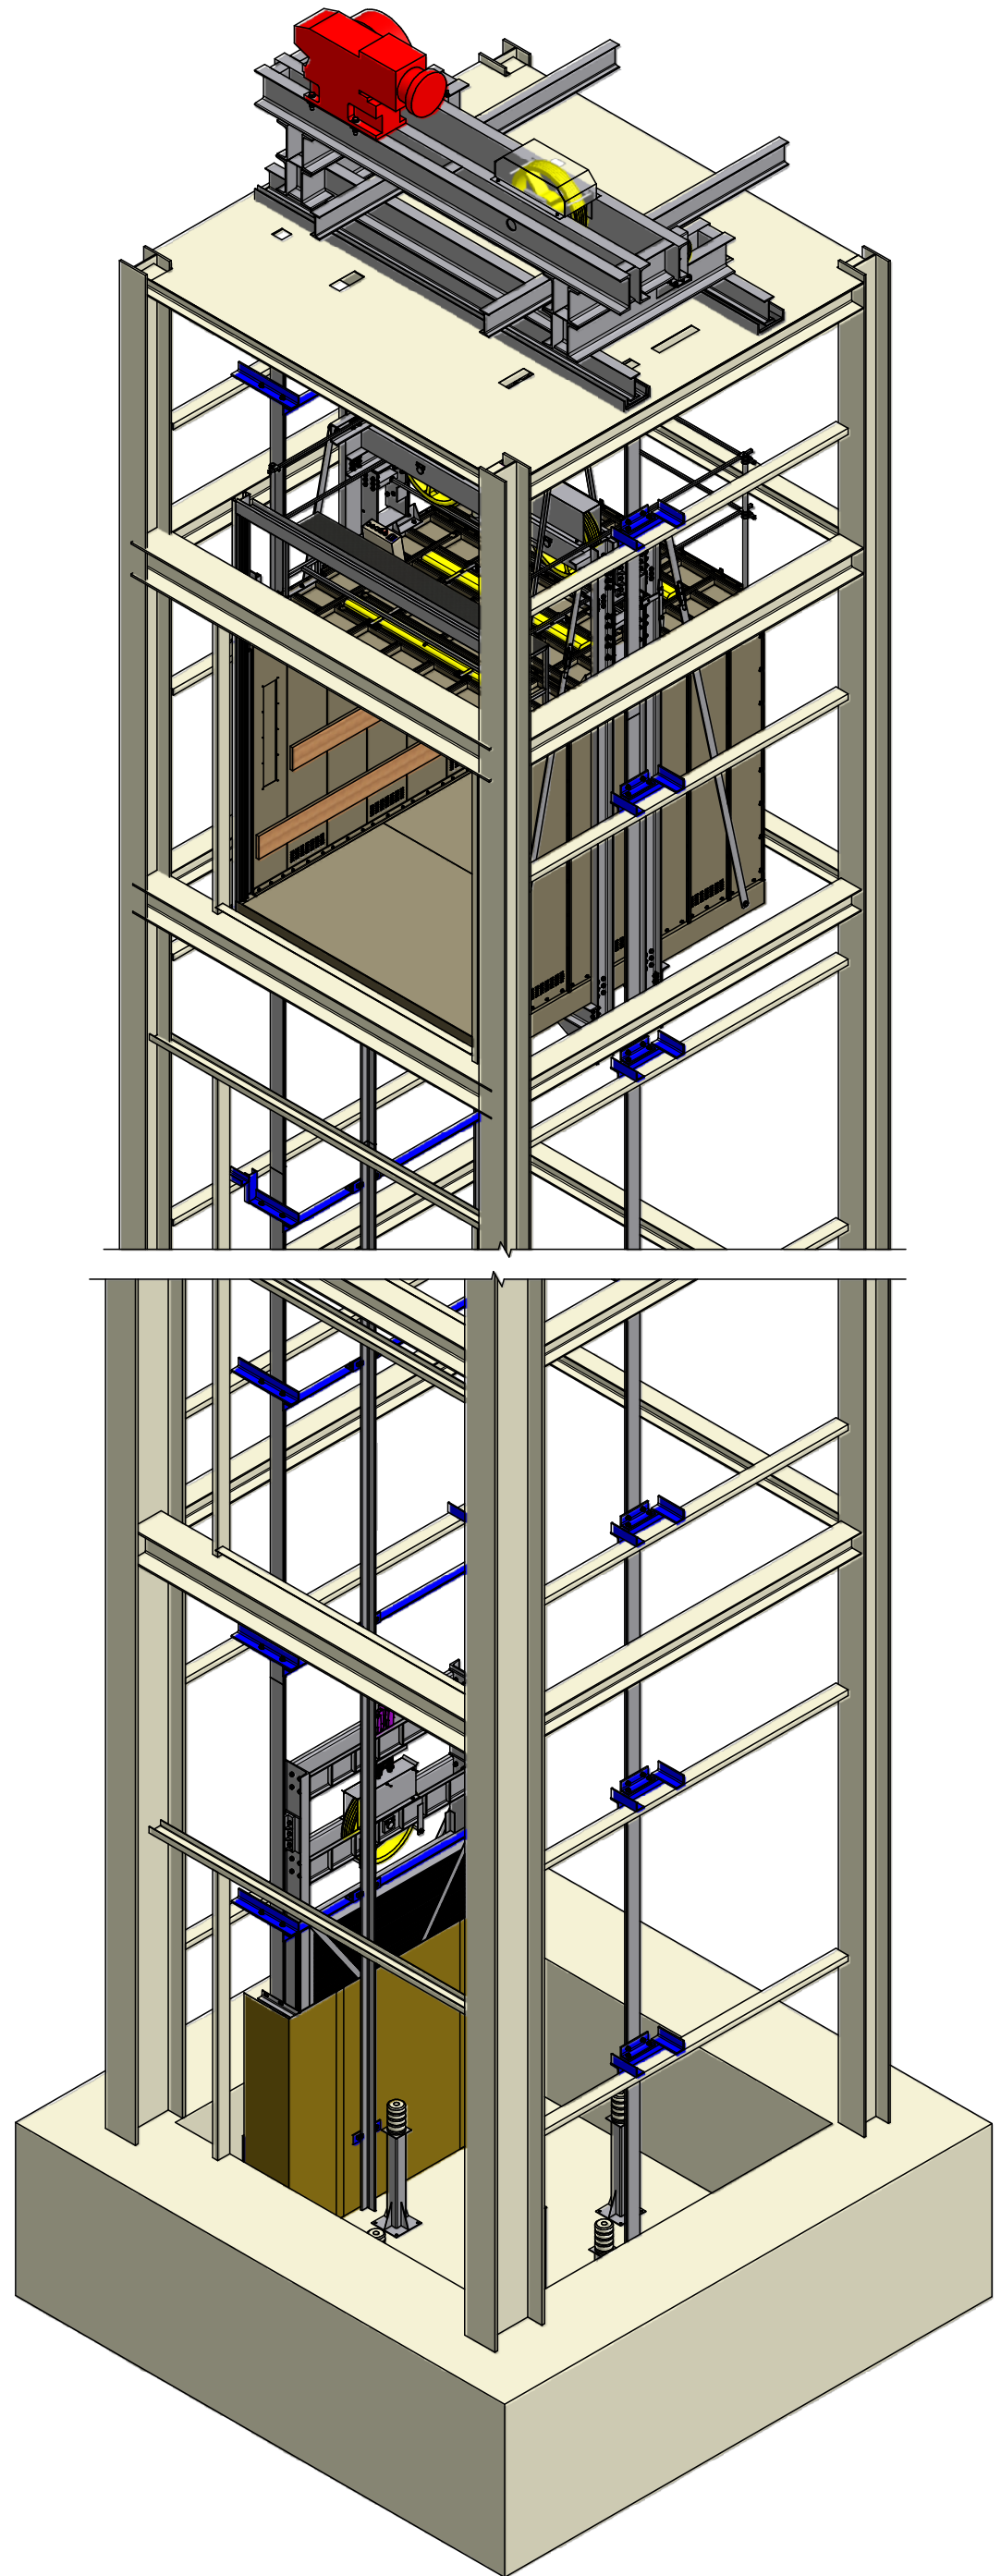

EL-VY

spol. s r. o.

Chrudim

Čs.armády 218
 537 01 Chrudim
 tel.: 469 637 219-221
 fax: 469 630 017
 e-mail : info@el-vy.cz
 www.el-vy.cz

LANOVÝ NÁKLADNÍ VÝTAH TNV 3500
 Nosnost 3500 kg
 Rychlost 0,5 m/s
 Šířka šachty 3300 mm
 Hloubka šachty 3280 mm
 Hlava šachty 5020 mm
 Prohlubeň 1200 mm
 Pohon 22,1 kW